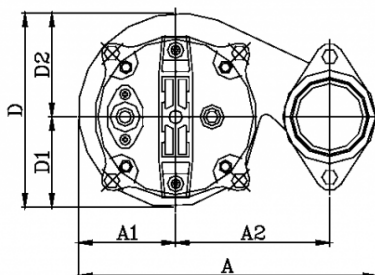

Varenummer: 7190107550212
Beskrivelse: KleePump VP 50-08T
0,75Kw 3x400V 50Hz Udløb 2"

Mål

A = 222	Kg = 18
A1 = 73	
A2 = 115	
D = 149	
H = 464	
H1 = 340	
H2 = 113	
H3 = 133	