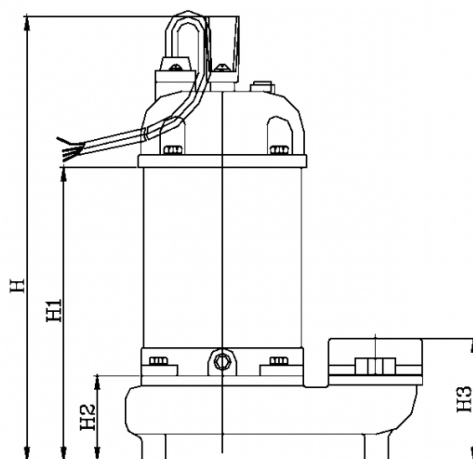

Varenummer: 7190107550212
Beskrivelse: KleePump VP 50-08T
0,75Kw 3x400V 50Hz Udløb 2"

Mål

A = 222	Kg = 18
A1 = 73	
A2 = 115	
D = 149	
H = 464	
H1 = 340	
H2 = 113	
H3 = 133	